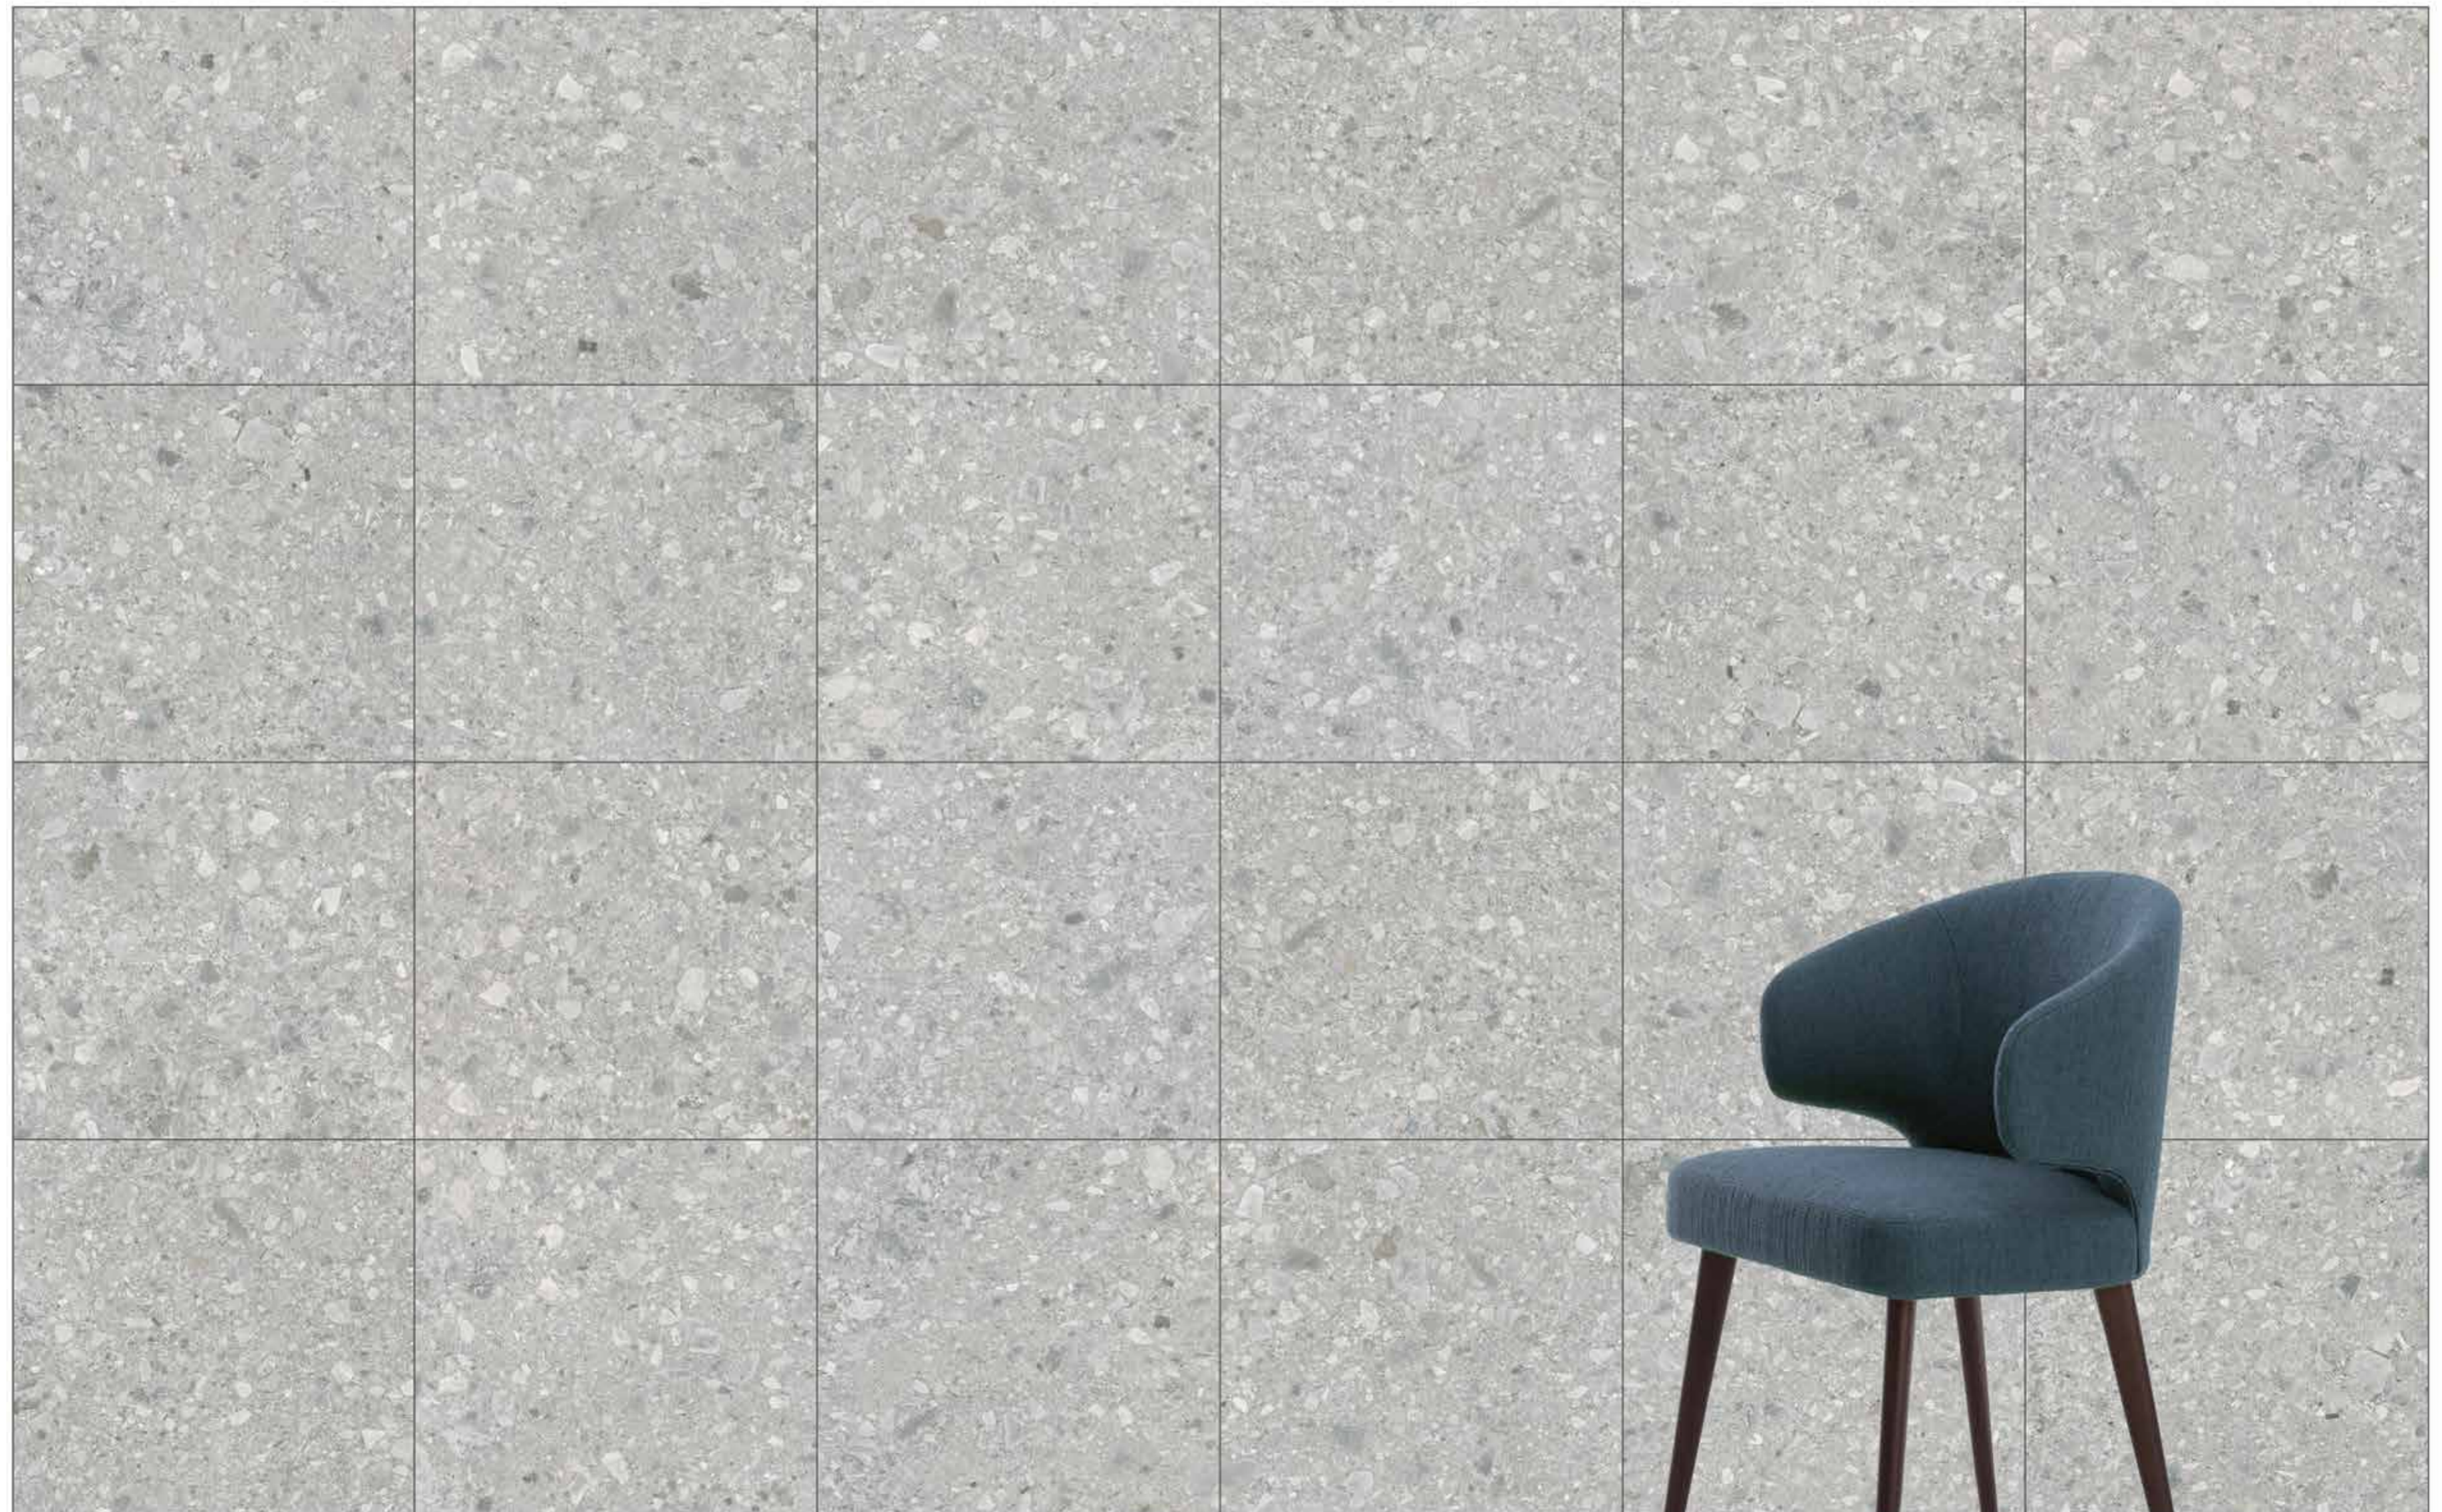

Ceppostone

Colorbody Porcelain

60x120, **80x80**, 40x80, 60x60, 30x60, 30x30, 15x15 / R9, R11
Mink, **Dark Greige**, Grey, Dark Grey

Ceppostone

Colorbody Porcelain

60x120, **80x80**, 40x80, 60x60, 30x60, 30x30, 15x15 / R9, R11
Mink, Dark Greige, **Grey**, Dark Grey