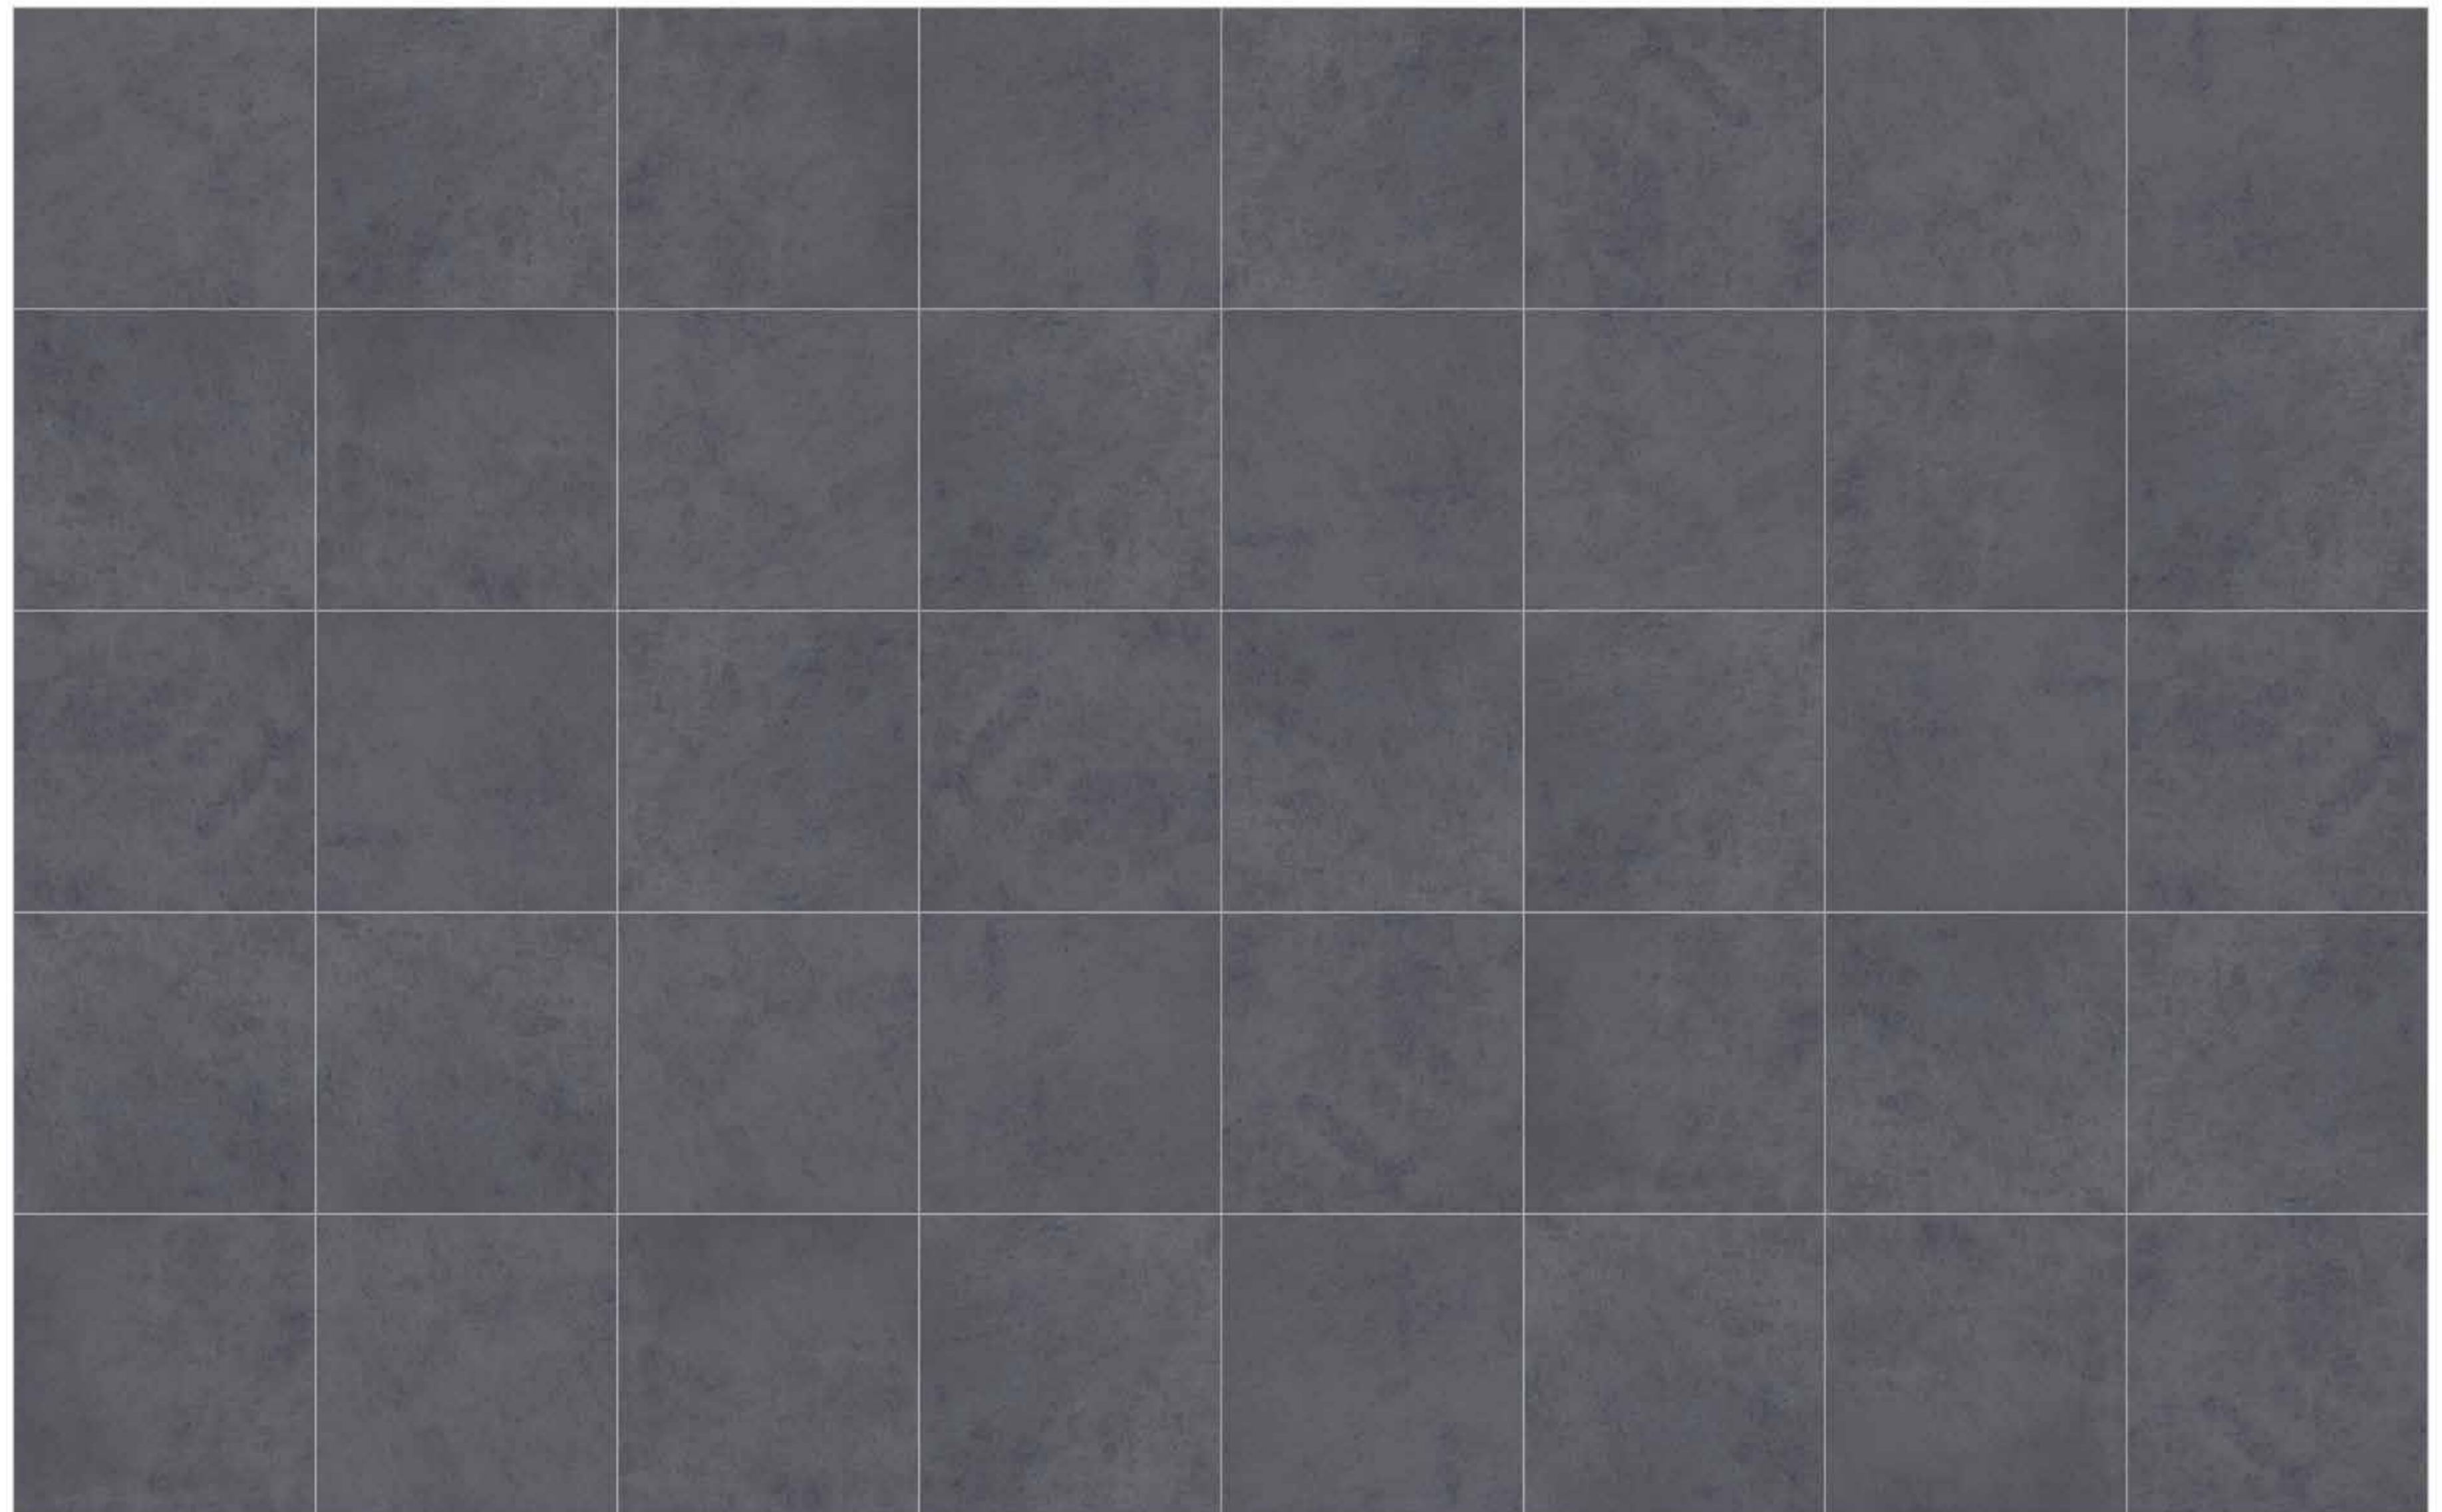

Lombardy

Colorbody Porcelain

60x60, 30x60 / R10B

Cream, Greige, Grey, **Anthracite**